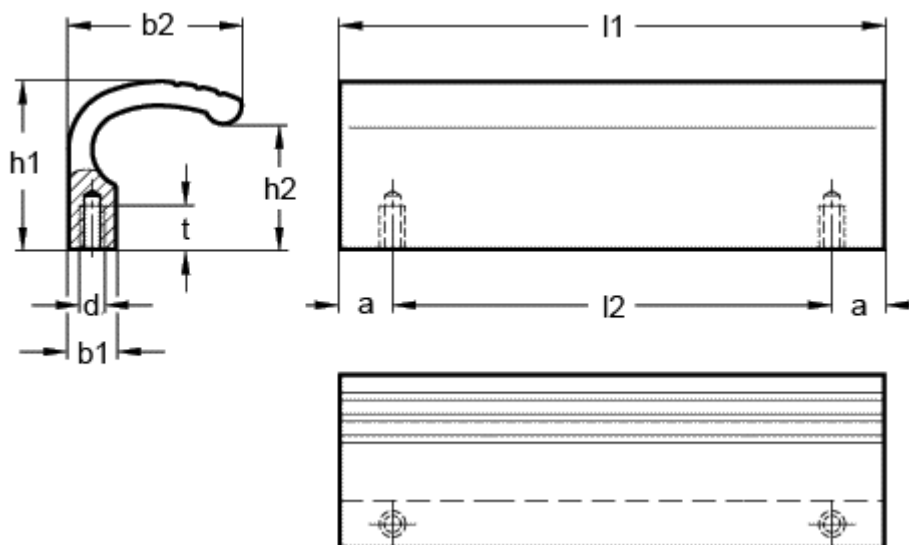

Varenummer: 20730110BL

Beskrivelse: E+G Gribeliste GN 730-110-BL

Mål

a = 10

b1 = 9.5

b2 = 33

d = M6

h1 = 32

h2 = 24

l = 110

l2 = 90

t min = 9